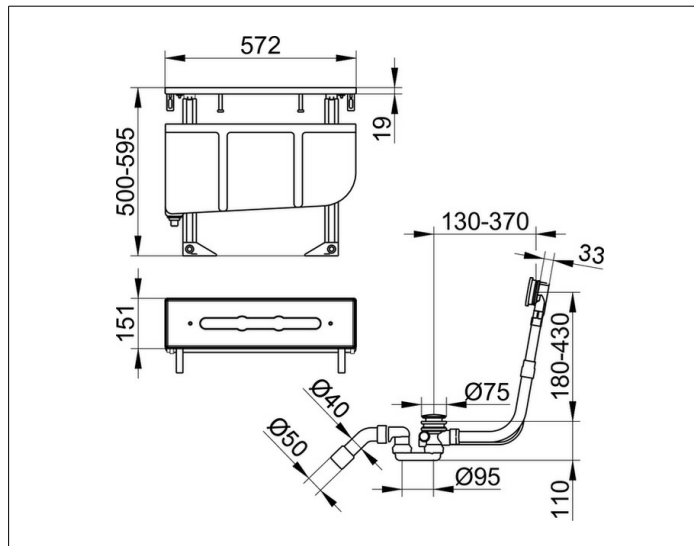

Armaturenzubehör
5113000070 Montageblock

PRODUKT

ZEICHNUNG

PRODUKTBESCHREIBUNG

für Wannenrand
 Rohbauset für 4-Loch Armaturen, zum Überfließen,
 mit Druckschläuchen G 1/2 x G 1/2 x 400 mm,
 zum Anschließen an Eckventile, mit Leckwasserbehälter,
 inklusive Rückstausicherung mit Verbindungsschlauch,
 inklusive kompletter Ab- und Überlaufgarnitur, G 1 1/2 Zoll

AUSSCHREIBUNGSTEXT

KEUCO Montageblock 5113000070 für Wannenrand
 Rohbauset für 4-Loch Armaturen zum Überfließen,
 mit Druckschläuchen G 1/2 Zoll x G 1/2 Zoll (400 mm),
 zum Anschließen der Eckventile, mit Leckwasserbehälter,
 inklusive Rückstausicherung mit Verbindungsschlauch,
 inklusive kompletter Ab- und Überlaufgarnitur, G 1 1/2 Zoll