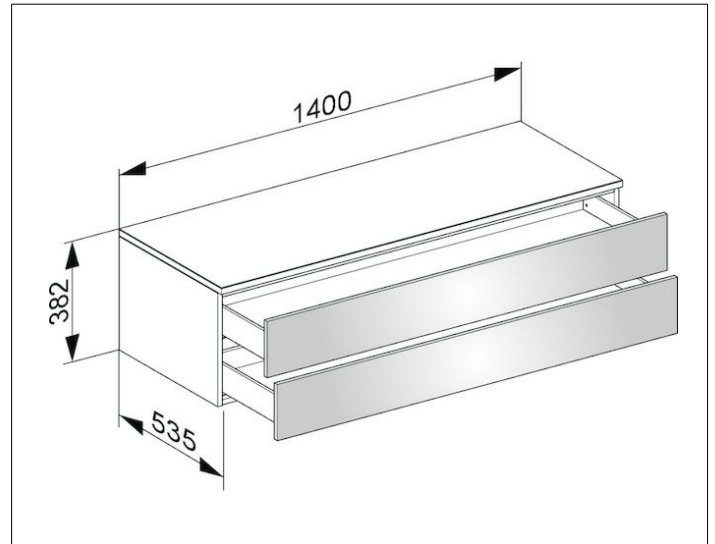

Edition 400

31762300000 Sideboard

PRODUKT

ZEICHNUNG

OBERFLÄCHE

weiß/Glas weiß klar

ABMESSUNG

1400 x 382 x 535 mm