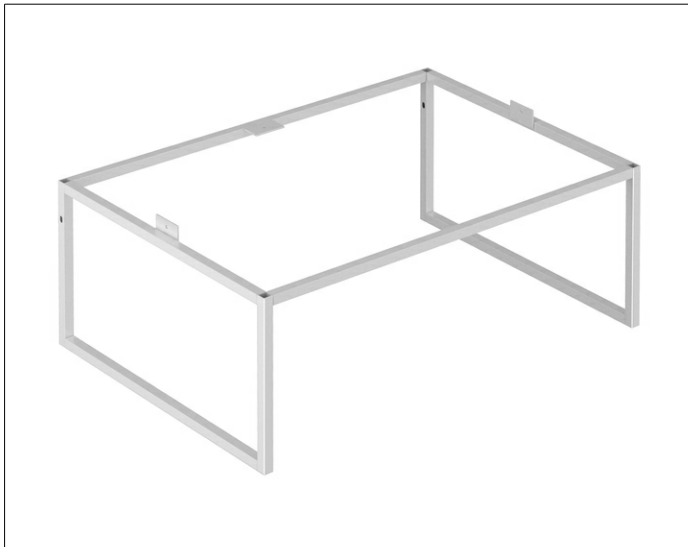

X-Line

33198180002 Bodengestell

PRODUKT

ZEICHNUNG

OBERFLÄCHE

cashmere

ABMESSUNG

650 x 255 x 470 mm