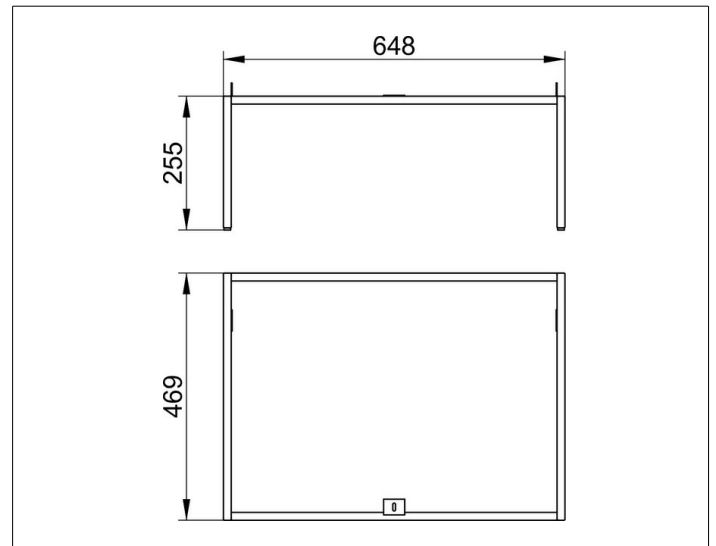

X-Line

33198180002 Bodengestell

PRODUKT

ZEICHNUNG

OBERFLÄCHE

cashmere

ABMESSUNG

650 x 255 x 470 mm