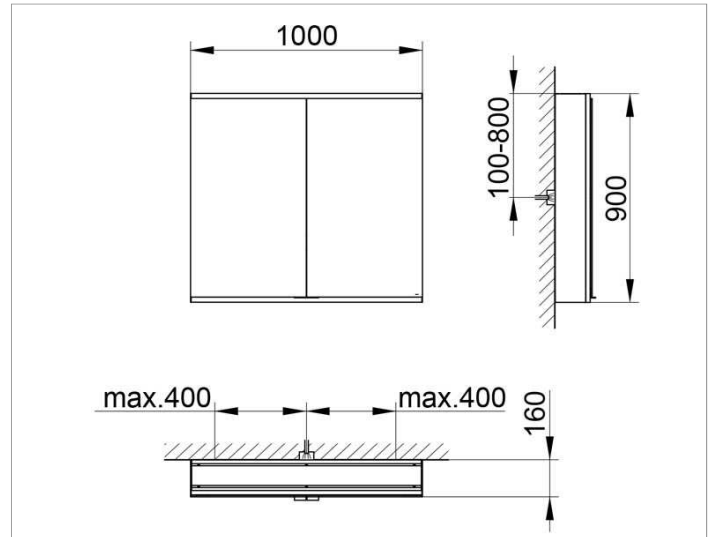

Royal Modular 2.0
800221101100000 Spiegelschrank

PRODUKT

ZEICHNUNG

EEK: A++, A+, A ,

OBERFLÄCHE

silber-eloxiert

ABMESSUNG

1000 x 900 x 160 mm