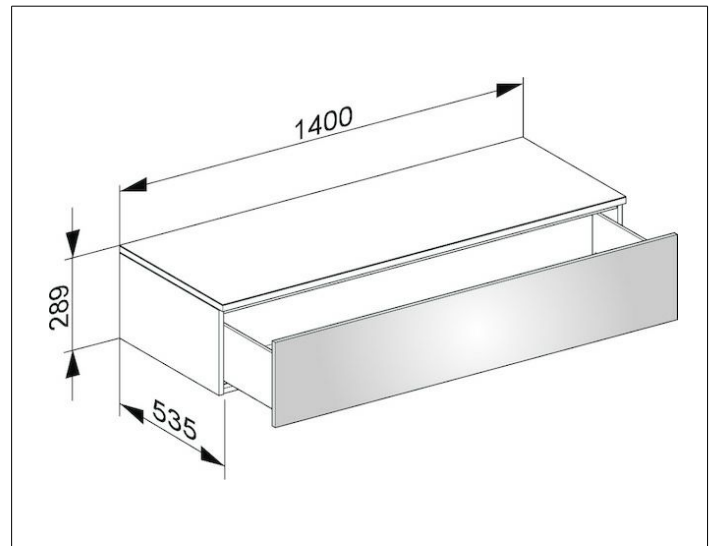

Edition 400

31761680000 Sideboard

PRODUKT

ZEICHNUNG

OBERFLÄCHE

Nussbaum/Nussbaum

ABMESSUNG

1400 x 289 x 535 mm