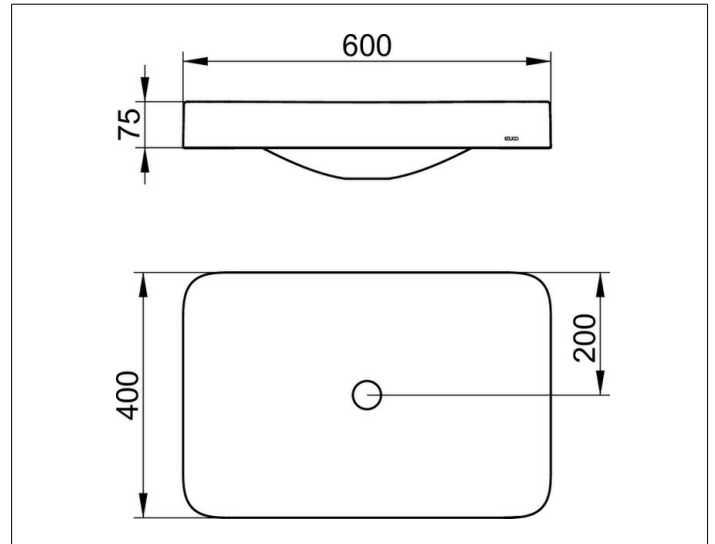

Edition 400

31570317500 Keramik-Einbauwaschtisch

**PRODUKT**

**ZEICHNUNG**

**PRODUKTBESCHREIBUNG**

ohne Hahnlochbohrung, ohne Überlauf,  
mit Oberflächenversiegelung CleanPlus

**OBERFLÄCHE**

weiß

**ABMESSUNG**

600 x 75 x 400 mm