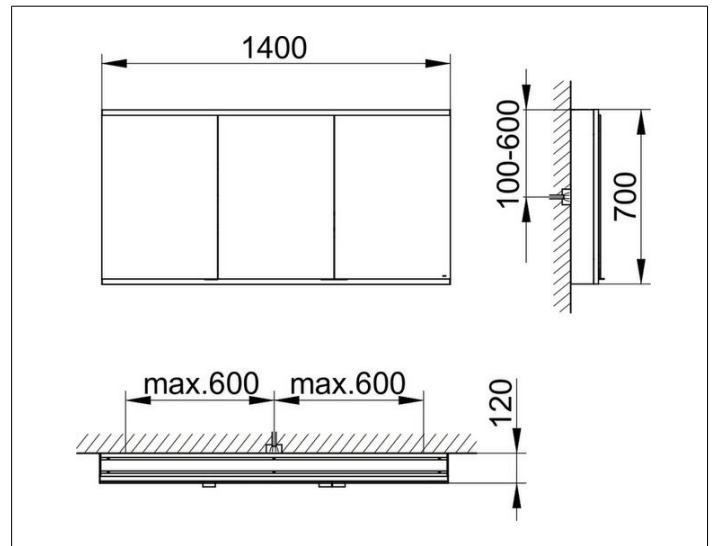

Royal Modular 2.0  
800321140000300 Spiegelschrank

**PRODUKT**

**ZEICHNUNG**

EEK: C ,

**OBERFLÄCHE**

silber-eloxiert

**ABMESSUNG**

1400 x 700 x 120 mm