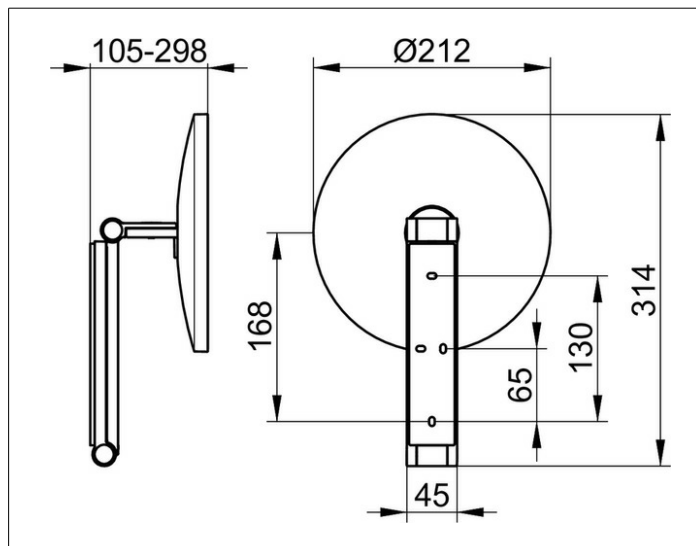

**Kosmetikspiegel**  
**17612050000 Kosmetikspiegel**

**PRODUKT**

**ZEICHNUNG**

**PRODUKTBESCHREIBUNG**

unbeleuchtet,  
 an dreidimensional verstellbarem Schwenkarm,  
 Spiegel einseitig, Vergrößerungsfaktor x 5

**OBERFLÄCHE**

Nickel gebürstet

**AUSSCHREIBUNGSTEXT**

KEUCO iLook\_move Kosmetikspiegel, 17612050000  
 Kosmetikspiegel, rund, mit hochwertiger PVD-Beschichtung  
 Nickel gebürstet, unbeleuchtet,  
 an Schwenkarm aus einem stabilen,  
 rechteckigen Metallprofil mit verdeckten  
 Hochleistungsscharnieren,  
 flächige Wandmontage mit 4 Befestigungspunkten,  
 zur optimalen Lastverteilung  
 dreidimensional verstellbar, Spiegel einseitig konkav,  
 Vergrößerungsfaktor x 5,  
 Höhe der Wandbefestigung 180 mm, Breite ca. 45 mm,  
 maximale Höhe ca. 500 mm, Außendurchmesser 212 mm,  
 maximale Ausladung ca. 300 mm,  
 der Kosmetikspiegel wird verdeckt angebracht,  
 Lieferung inkl. korrosionsfreiem Befestigungsmaterial