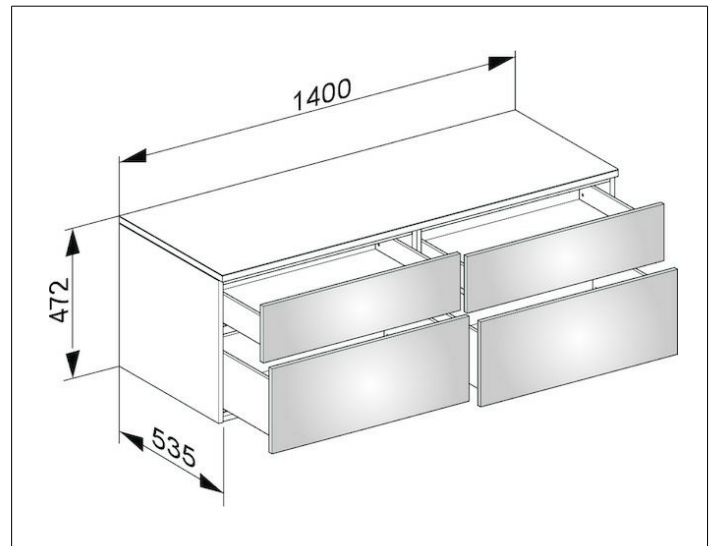

Edition 400

31767750000 Sideboard

PRODUKT

ZEICHNUNG

OBERFLÄCHE

weiß/Glas cashmere satiniert

ABMESSUNG

1400 x 472 x 535 mm