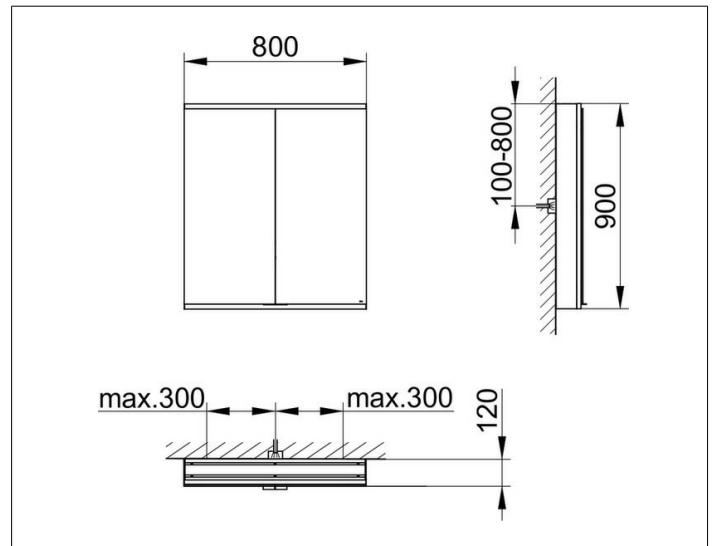

Royal Modular 2.0
800211081000000 Spiegelschrank

PRODUKT

ZEICHNUNG

EEK: C ,

OBERFLÄCHE

silber-eloxiert

ABMESSUNG

800 x 900 x 120 mm