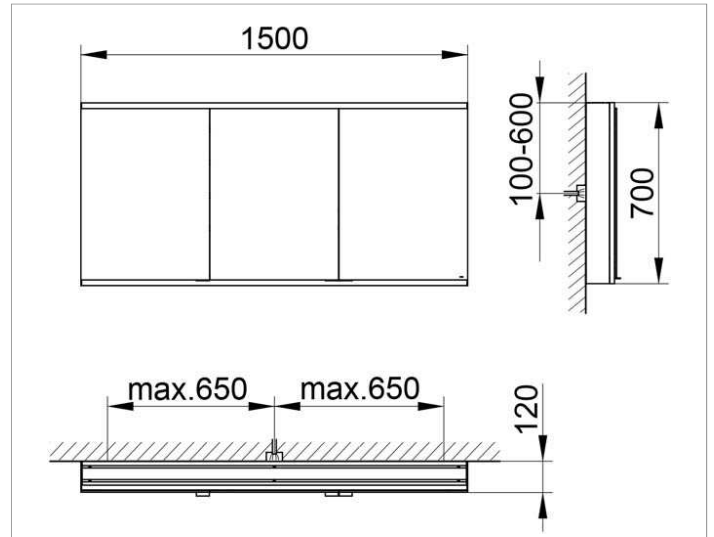

Royal Modular 2.0
80030115000000 Spiegelschrank

PRODUKT

ZEICHNUNG

OBERFLÄCHE

silber-eloxiert

ABMESSUNG

1500 x 700 x 120 mm