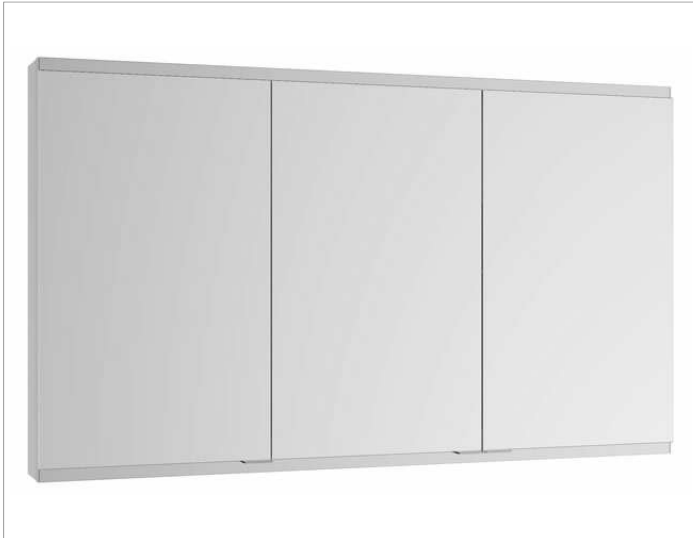

Royal Modular 2.0
80030115000000 Spiegelschrank

PRODUKT

ZEICHNUNG

OBERFLÄCHE

silber-eloxiert

ABMESSUNG

1500 x 700 x 120 mm