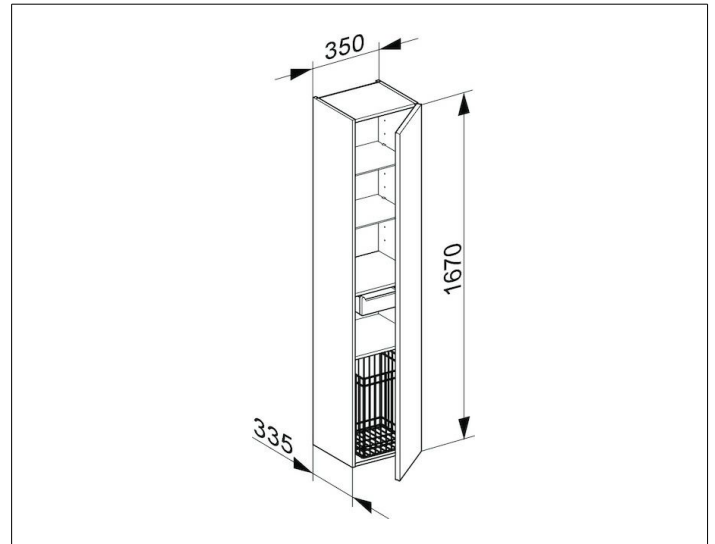

Royal Reflex  
34031130002 Hochschrank

**PRODUKT**

**ZEICHNUNG**

**PRODUKTBESCHREIBUNG**

1-türig, mit Tür-Anschlagdämpfung

**OBERFLÄCHE**

titan/titan

**ABMESSUNG**

350 x 1670 x 335 mm