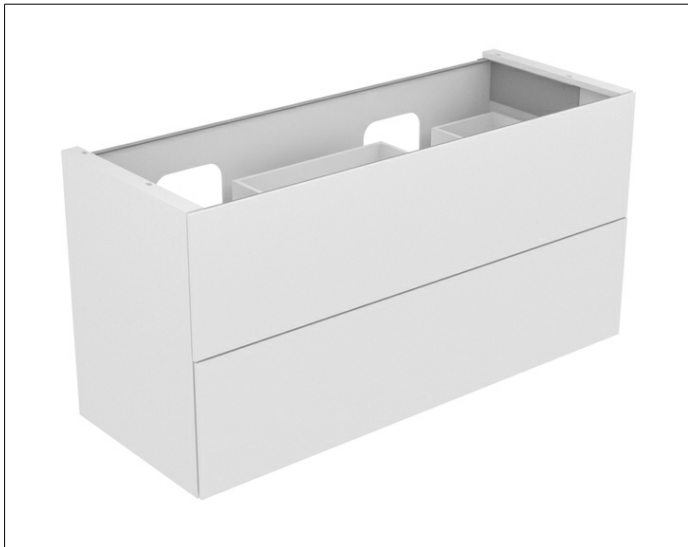

Edition 11

31264140000 Waschtischunterbau

PRODUKT

ZEICHNUNG

OBERFLÄCHE

trüffel/Glas trüffel

ABMESSUNG

1400 x 700 x 535 mm