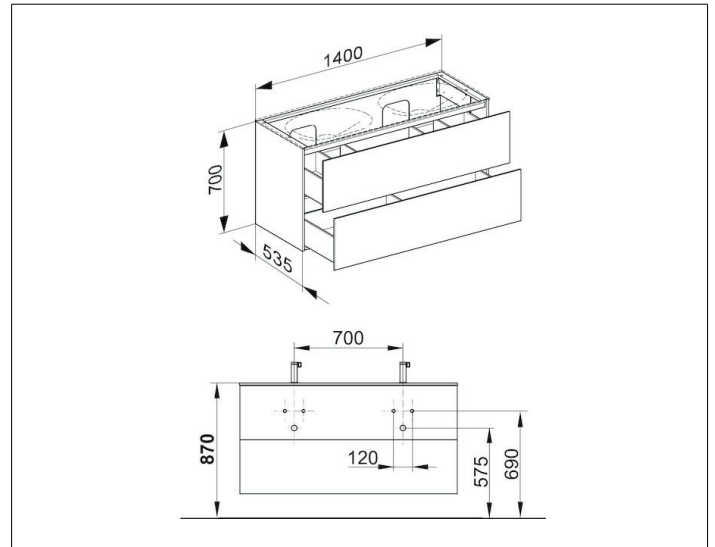

Edition 11

31264140000 Waschtischunterbau

PRODUKT

ZEICHNUNG

OBERFLÄCHE

trüffel/Glas trüffel

ABMESSUNG

1400 x 700 x 535 mm