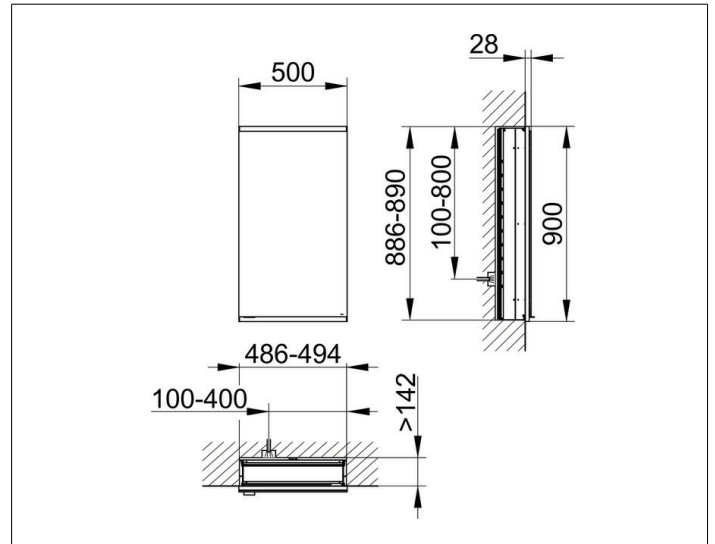

Royal Modular 2.0
800110051100100 Spiegelschrank

PRODUKT

ZEICHNUNG

EEK: C ,

OBERFLÄCHE

silber-eloxiert

ABMESSUNG

500 x 900 x 160 mm