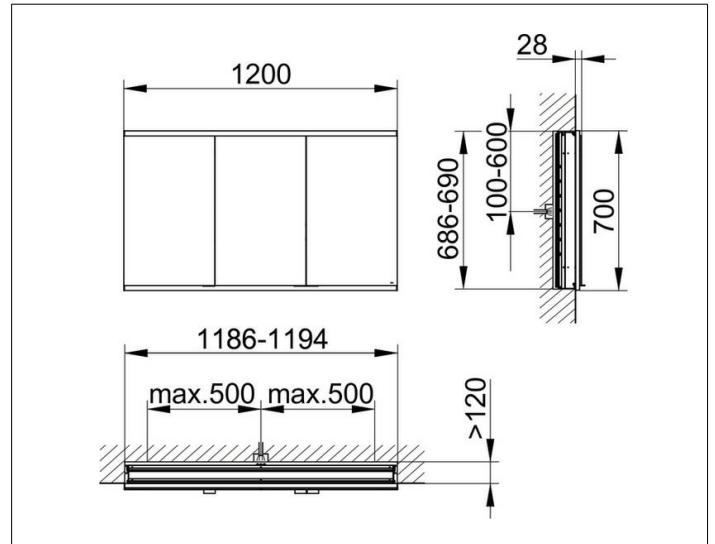

Royal Modular 2.0
800310120000200 Spiegelschrank

PRODUKT

ZEICHNUNG

EEK: C ,

OBERFLÄCHE

silber-eloxiert

ABMESSUNG

1200 x 700 x 120 mm