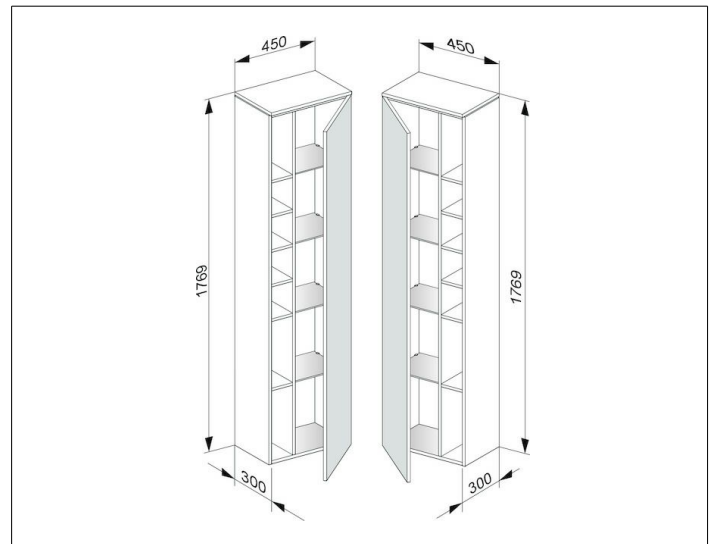

Edition 400

31735870001 Hochschrank

PRODUKT

ZEICHNUNG

OBERFLÄCHE

Eiche cashmere/Eiche cashmere

ABMESSUNG

450 x 1769 x 300 mm