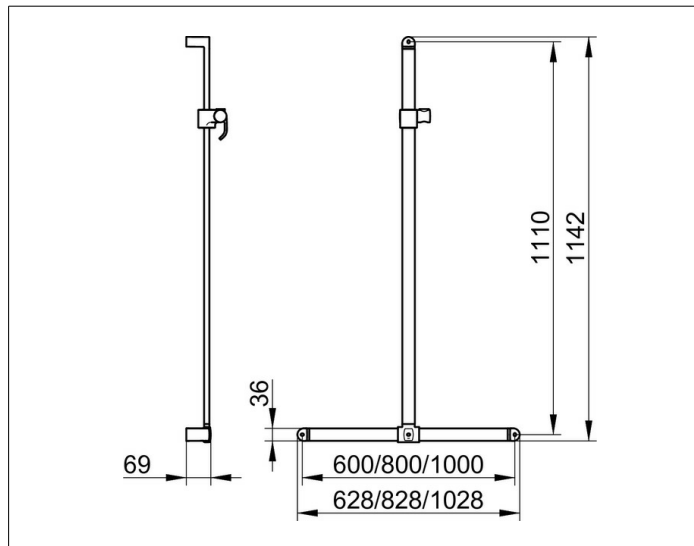

**Elegance**

**31614010811 Duschhandlauf mit Brausestange**

**PRODUKT**

**ZEICHNUNG**

**PRODUKTBESCHREIBUNG**

komplett mit Brauseschieber,  
wahlweise rechts oder links verwendbar,  
Brausestange vor Montage frei positionierbar

**OBERFLÄCHE**

verchromt

**ABMESSUNG**

828/1142 mm

**AUSSCHREIBUNGSTEXT**

KEUCO ELEGANCE Duschhandlauf mit Brausestange 31614010811  
hochglanzverchromter Duschhandlauf T-Form,  
komplett mit Brausehalter in eleganter Formensprache,  
homogener Winkelgriff mit leicht überwölbten Flächen,  
Die Brausestange ist vor der Montage frei positionierbar,  
bis 110 kg belastbar, antistatisch, leicht zu reinigen  
Achismaß waagerecht 800 mm, senkrecht 1110 mm,  
Aussenmasse 828 mm/1142 mm, Ausladung 65 mm  
Der Duschhandlauf wird verdeckt angebracht,  
Lieferung inkl. korrosionsfreiem Befestigungsmaterial