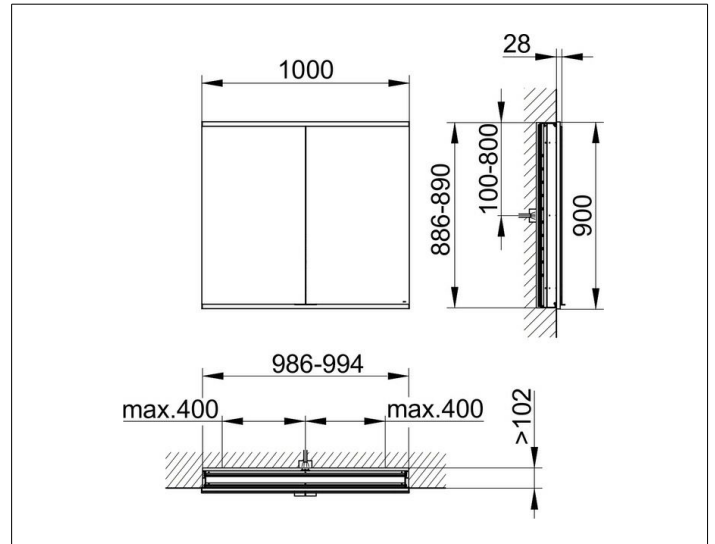

Royal Modular 2.0
800210101000300 Spiegelschrank

PRODUKT

ZEICHNUNG

EEK: C ,

OBERFLÄCHE

silber-eloxiert

ABMESSUNG

1000 x 900 x 120 mm