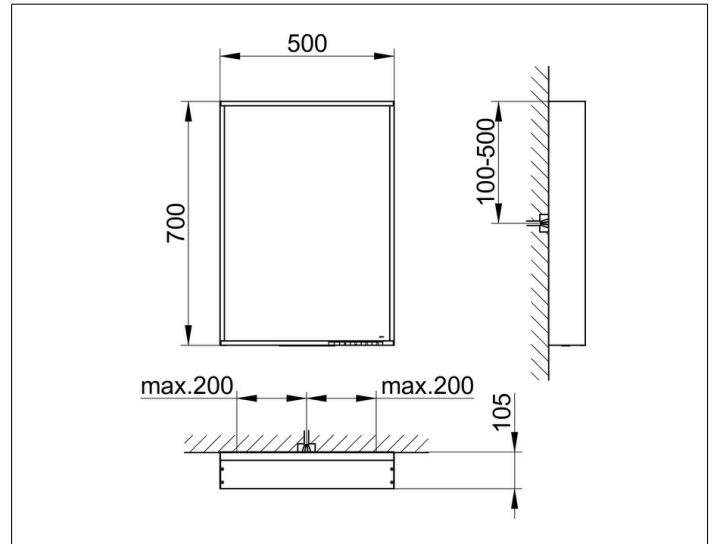

**X-Line**

**33297301503 Lichtspiegel**

**PRODUKT**

**ZEICHNUNG**

**PRODUKTBESCHREIBUNG**

stufenlos einstellbare Lichtfarbe von 2700 Kelvin (warmweiß) bis 6500 Kelvin (Tageslicht)  
 umlaufender Aluminium-Rahmen, lackiert  
 Bedienung:  
 Tastenfeld mit kapazitiver Touch-Sensorik, DALI-steuerbar  
 Beleuchtung:  
 LED (Lebensdauer > 30.000 Stunden), Hauptlicht (Ober- und Wandbeleuchtung) und Waschtischbeleuchtung separat stufenlos dimmbar sowie ein-/ausschaltbar  
 EEK: C ,

**OBERFLÄCHE**

weiß

**ABMESSUNG**

500 x 700 x 105 mm