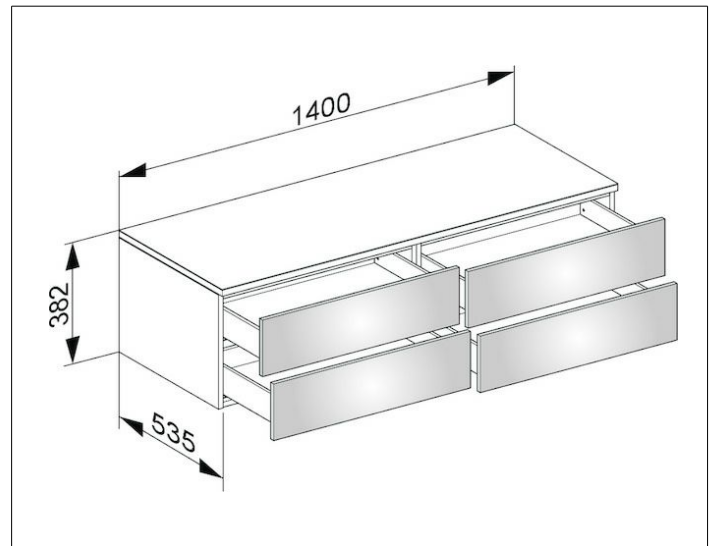

Edition 400

31766150000 Sideboard

PRODUKT

ZEICHNUNG

OBERFLÄCHE

anthrazit/Glas anthrazit satiniert

ABMESSUNG

1400 x 382 x 535 mm