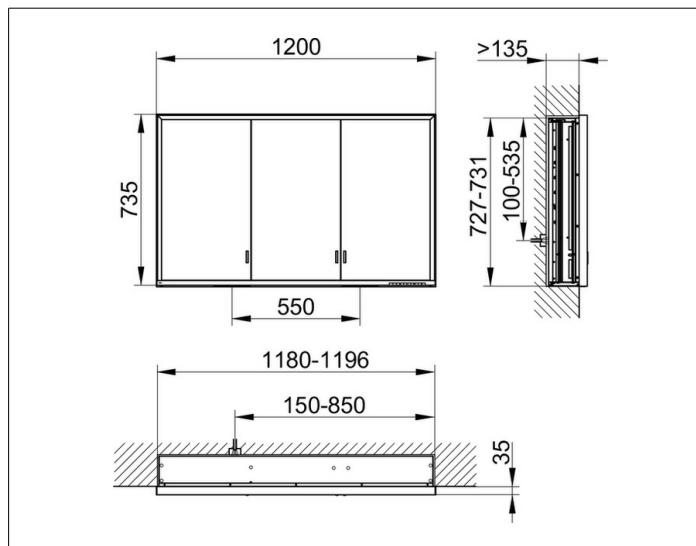

Royal Lumos
14315172301 Spiegelschrank

PRODUKT

ZEICHNUNG

PRODUKTBESCHREIBUNG

für die Wandeinbau-Montage,
 stufenlos einstellbare Lichtfarbe von 2700 Kelvin (warmweiß)
 bis 6500 Kelvin (Tageslicht),
 3 Drehtüren aus Kristall-Doppelspiegel,
 Korpus in Aluminium silber-gebeizt-eloziert,
 Rückwandverspiegelung
 Bedienung:
 Tastenfelder mit kapazitiver Touch-Sensorik,
 integrierte Nebenstellenfunktion für z. B. Raumschalter
 Beleuchtung:
 Rahmenbeleuchtung und Waschtisch-/Fachbeleuchtung,
 separat stufenlos dimmbar und ein-/ausschaltbar
 LED 65 Watt (Lebensdauer > 30.000 Std.)
 EEK: C , 65 kWh/1000h

AUSSTATTUNG

- 2 Steckdosen
- 3 x 2 höhenverstellbare Glasablagen
- verdecktes Ablagefach über die ganze Breite
- Tür-Anschlagdämpfer

OBERFLÄCHE

silber-gebeizt-eloziert

ABMESSUNG

1200 x 735 x 165 mm