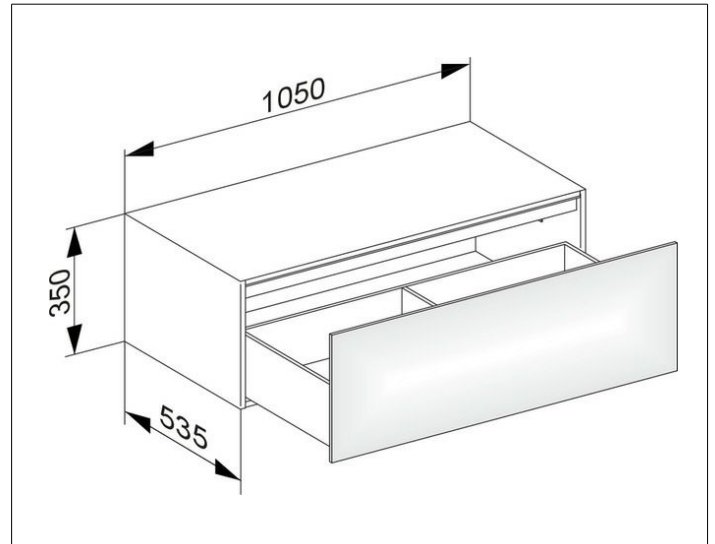

Edition 11

3132438000 Sideboard

PRODUKT

ZEICHNUNG

OBERFLÄCHE

weiß/weiß

ABMESSUNG

1050 x 350 x 535 mm