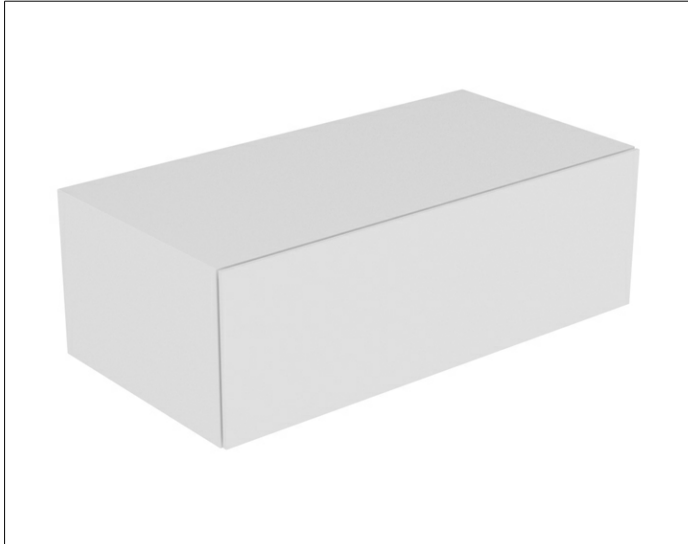

Edition 11

3132438000 Sideboard

PRODUKT

ZEICHNUNG

OBERFLÄCHE

weiß/weiß

ABMESSUNG

1050 x 350 x 535 mm