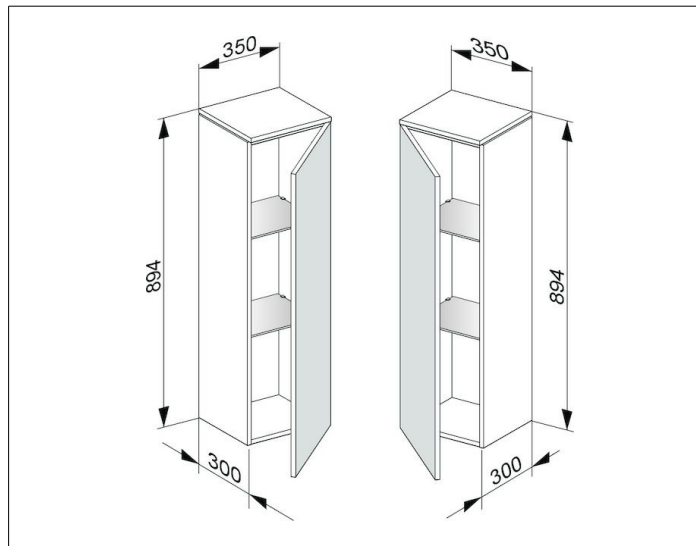

Edition 400

31720710001 Mittelschrank

PRODUKT

ZEICHNUNG

OBERFLÄCHE

weiß/Glas anthrazit satiniert

ABMESSUNG

350 x 894 x 300 mm