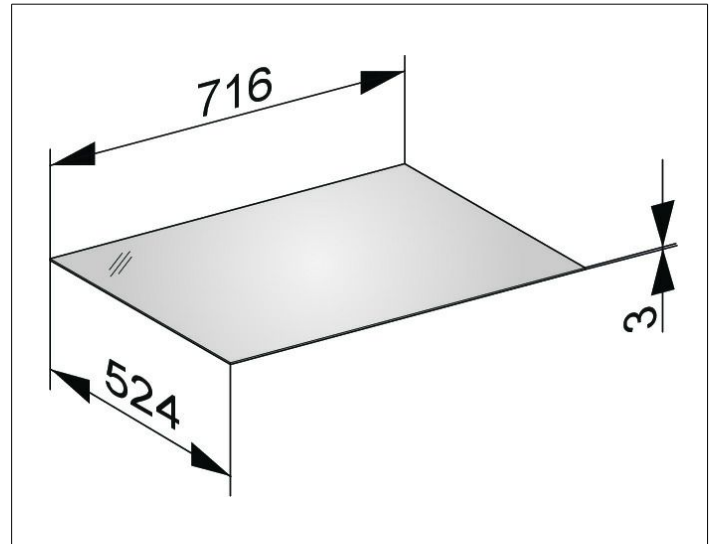

Edition 11

31322579002 Abdeckplatte

PRODUKT

ZEICHNUNG

OBERFLÄCHE

Glas schwarz

ABMESSUNG

716 x 3 x 524 mm