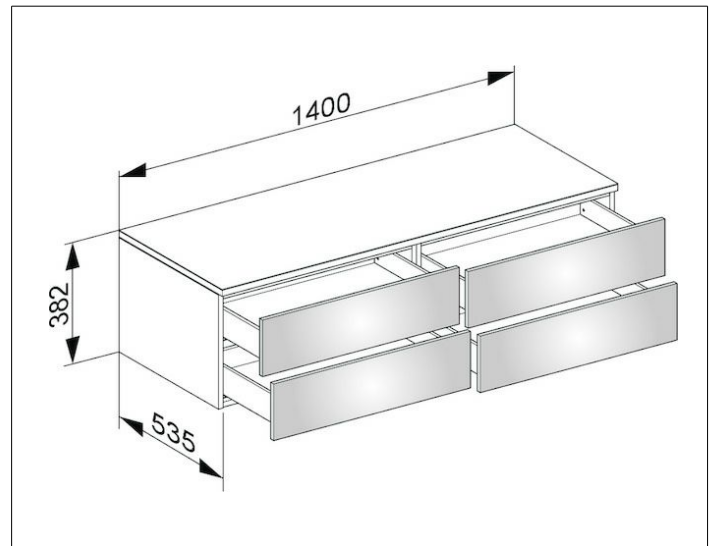

Edition 400

31766840000 Sideboard

PRODUKT

ZEICHNUNG

OBERFLÄCHE

weiß Hochglanz/Glas cashmere klar

ABMESSUNG

1400 x 382 x 535 mm