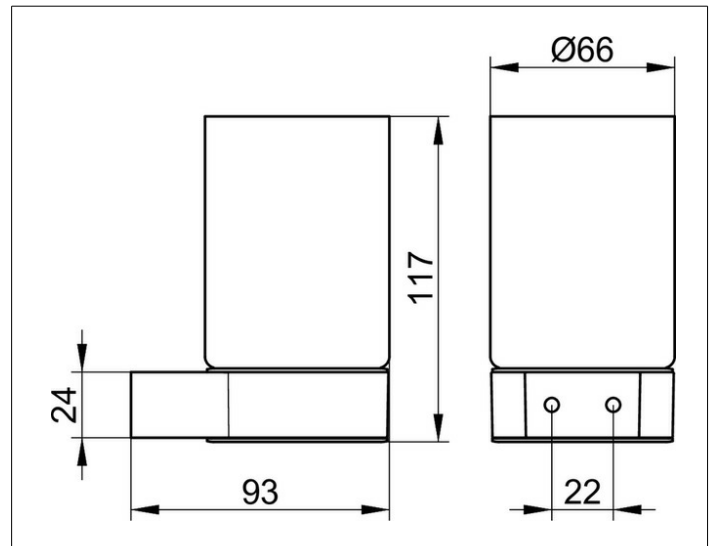

Plan
14950079000 Glashalter

PRODUKT

ZEICHNUNG

PRODUKTBESCHREIBUNG

komplett mit Echkristall-Glas

OBERFLÄCHE

Edelstahl

AUSSCHREIBUNGSTEXT

KEUCO PLAN Glashalter 14950079000
 Glashalter aus hochwertigem Edelstahl
 in ästhetischem, funktionalem Design,
 komplett mit Echkristall-Glas (Durchmesser 66 mm),
 leicht zu reinigen
 Breite 66 mm, Höhe 116 mm, Ausladung 93 mm
 Der Glashalter wird verdeckt angebracht
 Lieferung inkl. korrosionsfreiem Befestigungsmaterial