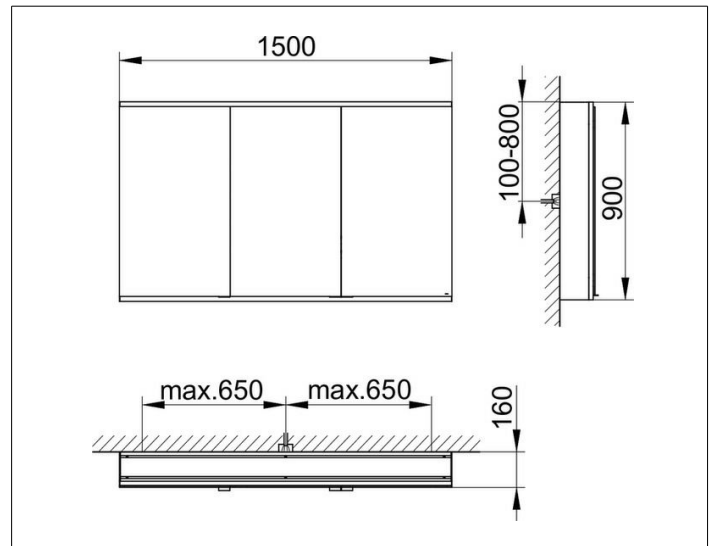

Royal Modular 2.0
800311151100200 Spiegelschrank

PRODUKT

ZEICHNUNG

EEK: C ,

OBERFLÄCHE

silber-eloxiert

ABMESSUNG

1500 x 900 x 160 mm