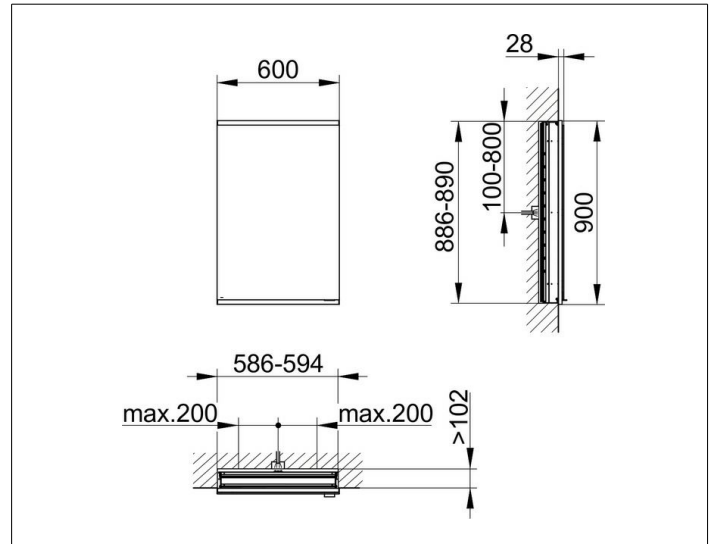

Royal Modular 2.0  
800010061000000 Spiegelschrank

PRODUKT

ZEICHNUNG

EEK: C ,

OBERFLÄCHE

silber-eloxiert

ABMESSUNG

600 x 900 x 120 mm