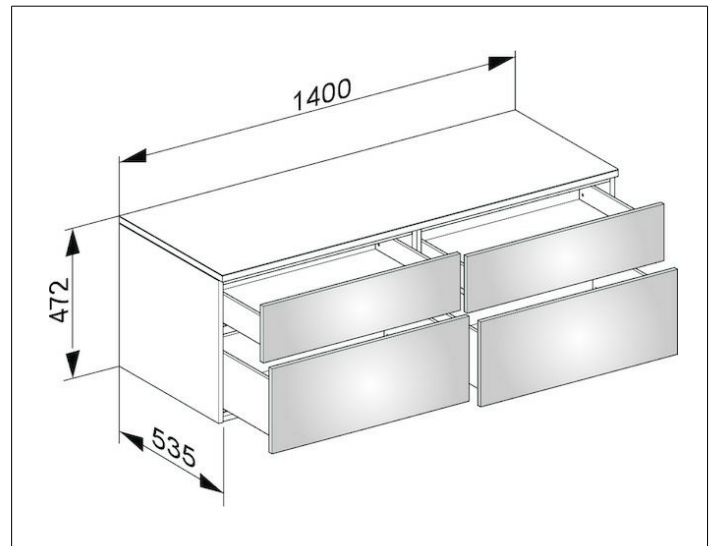

Edition 400

31767710000 Sideboard

PRODUKT

ZEICHNUNG

OBERFLÄCHE

weiß/Glas anthrazit satiniert

ABMESSUNG

1400 x 472 x 535 mm