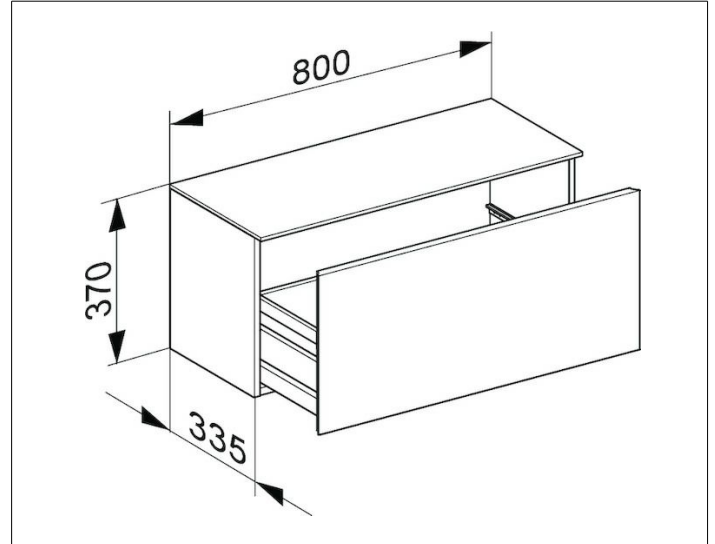

Royal Reflex  
34010210000 Sideboard

**PRODUKT**

**ZEICHNUNG**

**PRODUKTBESCHREIBUNG**

Frontauszug mit Einzugsdämpfung

**AUSSTATTUNG**

- 1 Kunststoffmatte weiß

**OBERFLÄCHE**

weiß/weiß

**ABMESSUNG**

800 x 360 x 335 mm