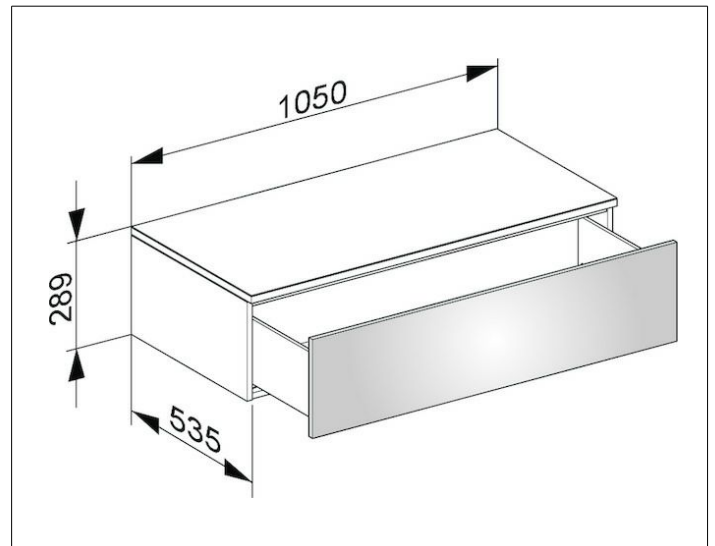

Edition 400

31751450000 Sideboard

PRODUKT

ZEICHNUNG

OBERFLÄCHE

cashmere/cashmere

ABMESSUNG

1050 x 289 x 535 mm