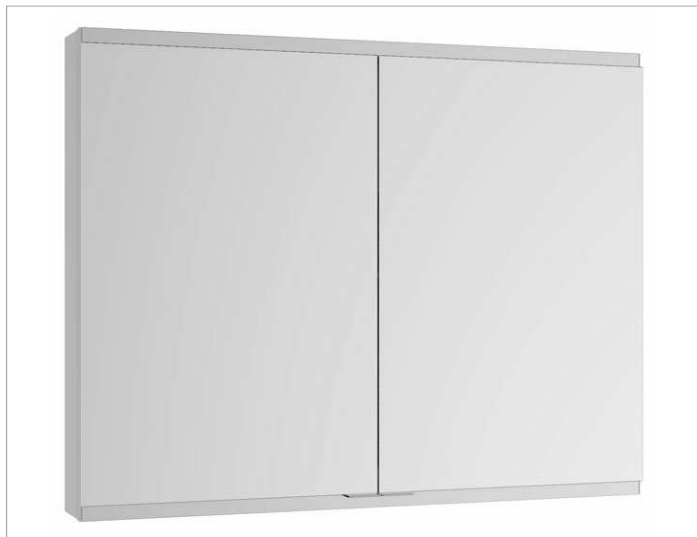

Royal Modular 2.0
800201111100200 Spiegelschrank

PRODUKT

ZEICHNUNG

OBERFLÄCHE

silber-eloxiert

ABMESSUNG

1100 x 900 x 160 mm