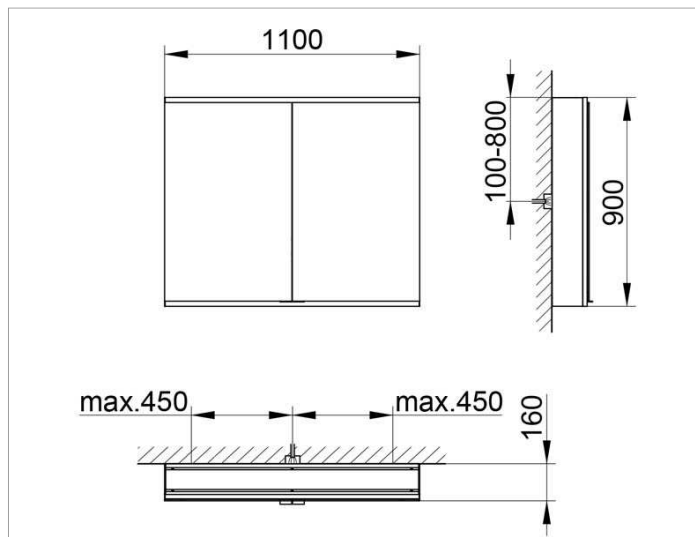

Royal Modular 2.0
800201111100200 Spiegelschrank

PRODUKT

ZEICHNUNG

OBERFLÄCHE

silber-eloxiert

ABMESSUNG

1100 x 900 x 160 mm