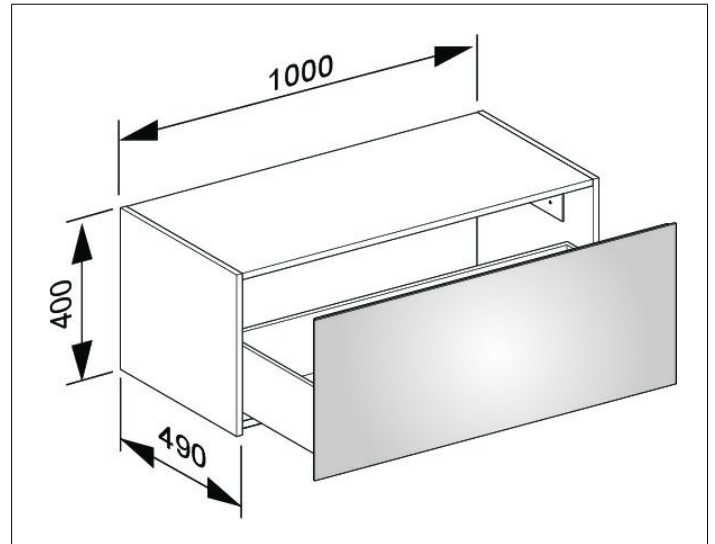

X-Line

33127140000 Sideboard

PRODUKT

ZEICHNUNG

OBERFLÄCHE

trüffel/trüffel

ABMESSUNG

1000 x 400 x 490 mm