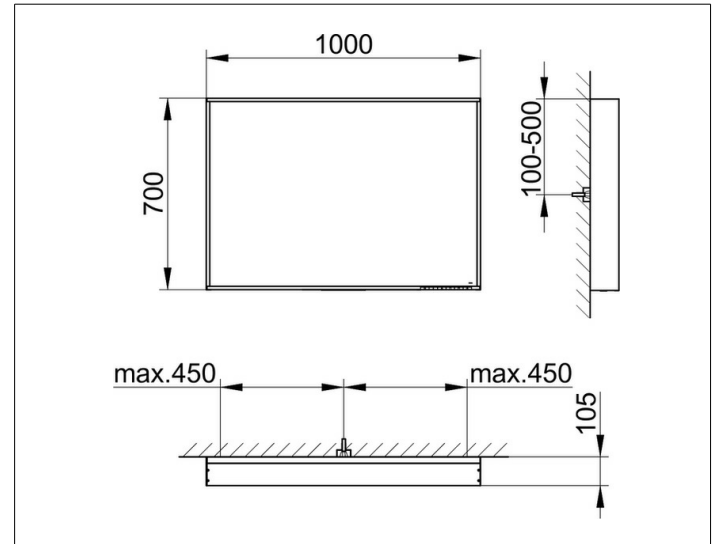

**X-Line**

**33298183003 Lichtspiegel**

**PRODUKT**

**ZEICHNUNG**

**PRODUKTBESCHREIBUNG**

mit Spiegelheizung (mittig platziert),  
 stufenlos einstellbare Lichtfarbe von 2700 Kelvin (warmweiß)  
 bis 6500 Kelvin (Tageslicht)  
 umlaufender Aluminium-Rahmen, lackiert  
 Bedienung:  
 Tastenfeld mit kapazitiver Touch-Sensorik,  
 DALI-steuerbar  
 Spiegelheizung:  
 Optische Anzeige der Aufheizphase,  
 automatische Abschaltung nach 20 Minuten  
 Beleuchtung:  
 LED (Lebensdauer > 30.000 Stunden),  
 Hauptlicht (Ober- und Wandbeleuchtung) und  
 Waschtischbeleuchtung separat stufenlos dimmbar  
 sowie ein-/ausschaltbar  
 EEK: C ,

**OBERFLÄCHE**

cashmere

**ABMESSUNG**

1000 x 700 x 105 mm