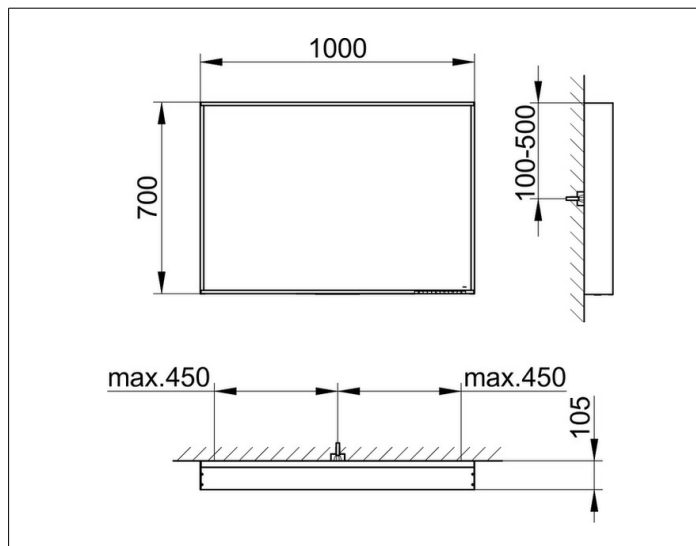

X-Line

33298293003 Lichtspiegel

PRODUKT

ZEICHNUNG

PRODUKTBESCHREIBUNG

mit Spiegelheizung (mittig platziert),
 stufenlos einstellbare Lichtfarbe von 2700 Kelvin (warmweiß)
 bis 6500 Kelvin (Tageslicht)
 umlaufender Aluminium-Rahmen, lackiert
 Bedienung:
 Tastenfeld mit kapazitiver Touch-Sensorik,
 DALI-steuerbar
 Spiegelheizung:
 Optische Anzeige der Aufheizphase,
 automatische Abschaltung nach 20 Minuten
 Beleuchtung:
 LED (Lebensdauer > 30.000 Stunden),
 Hauptlicht (Ober- und Wandbeleuchtung) und
 Waschtischbeleuchtung separat stufenlos dimmbar
 sowie ein-/ausschaltbar
 EEK: C ,

OBERFLÄCHE

inox

ABMESSUNG

1000 x 700 x 105 mm