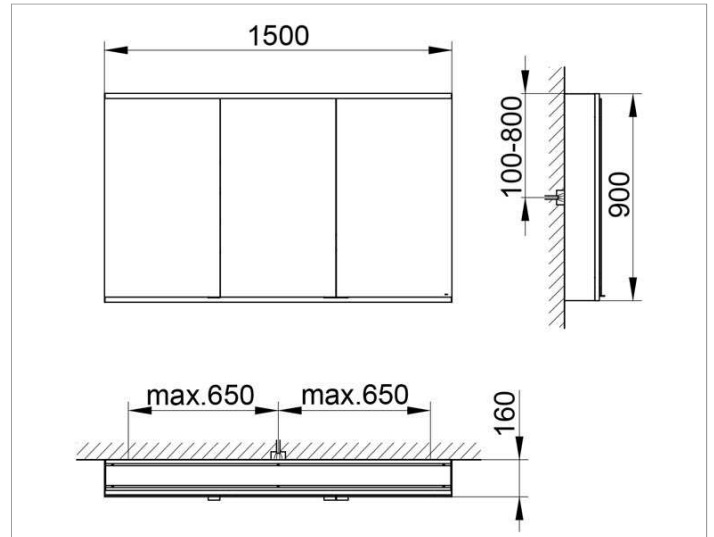

Royal Modular 2.0  
800311151100000 Spiegelschrank

**PRODUKT**

**ZEICHNUNG**

EEK: A++, A+, A ,

**OBERFLÄCHE**

silber-eloxiert

**ABMESSUNG**

1500 x 900 x 160 mm