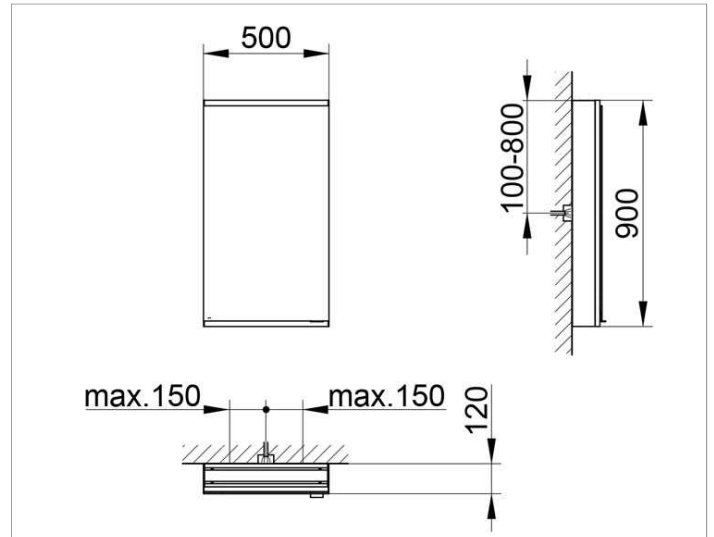

Royal Modular 2.0  
800021051000100 Spiegelschrank

**PRODUKT**

**ZEICHNUNG**

EEK: A++, A+, A ,

**OBERFLÄCHE**

silber-eloxiert

**ABMESSUNG**

500 x 900 x 120 mm