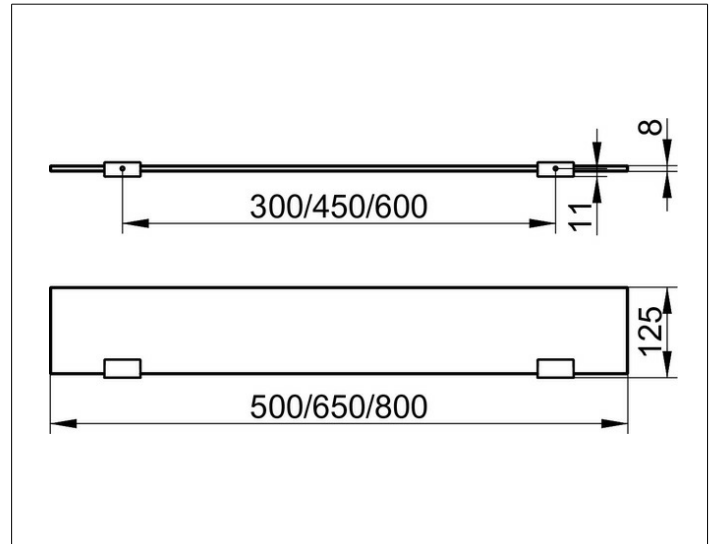

Collection Moll  
12710015500 Glasablage

**PRODUKT**

**ZEICHNUNG**

**PRODUKTBESCHREIBUNG**

komplett mit Crystallinglas-Platte  
ESG, ohne Grünkante

**OBERFLÄCHE**

verchromt

**ABMESSUNG**

500 x 120 x 8 mm

**AUSSCHREIBUNGSTEXT**

KEUCO COLLECTION MOLL Glasablage 12710015500  
2 hochglanzverchromte Ablagekonsolen  
mit hochwertiger Crystallinglas-Platte, ESG, ohne Grünkante,  
Breite 500 mm, Stärke 8 mm, Ausladung 125 mm  
Die Ablagekonsolen werden verdeckt angebracht.  
Lieferung inkl. korrosionsfreiem Befestigungsmaterial