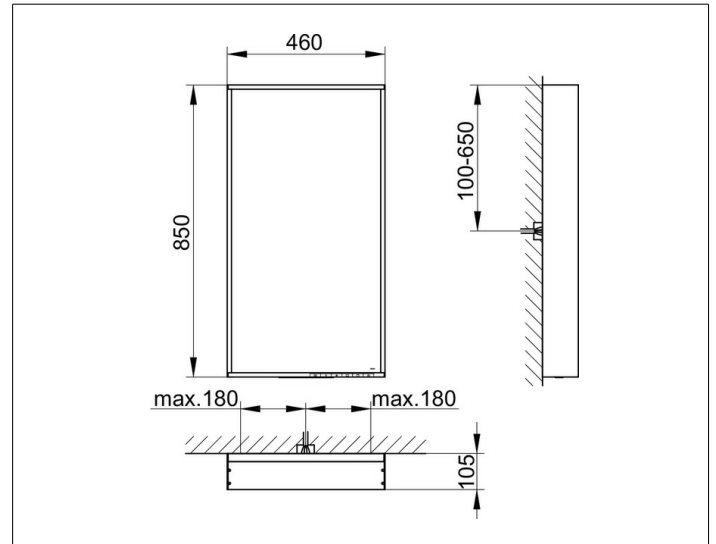

X-Line
3329829100 Lichtspiegel

PRODUKT

ZEICHNUNG

EEK: C , 25 kWh/1000h

OBERFLÄCHE

inox

ABMESSUNG

460 x 850 x 105 mm