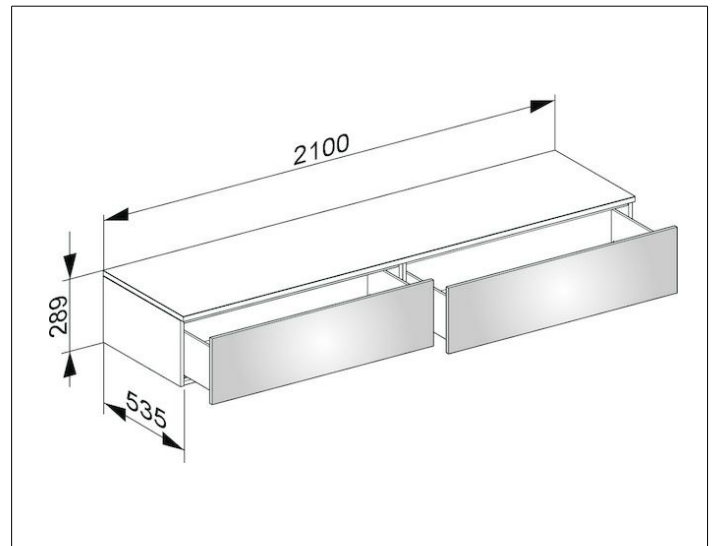

Edition 400

31771750000 Sideboard

PRODUKT

ZEICHNUNG

OBERFLÄCHE

weiß/Glas cashmere satiniert

ABMESSUNG

2100 x 289 x 535 mm