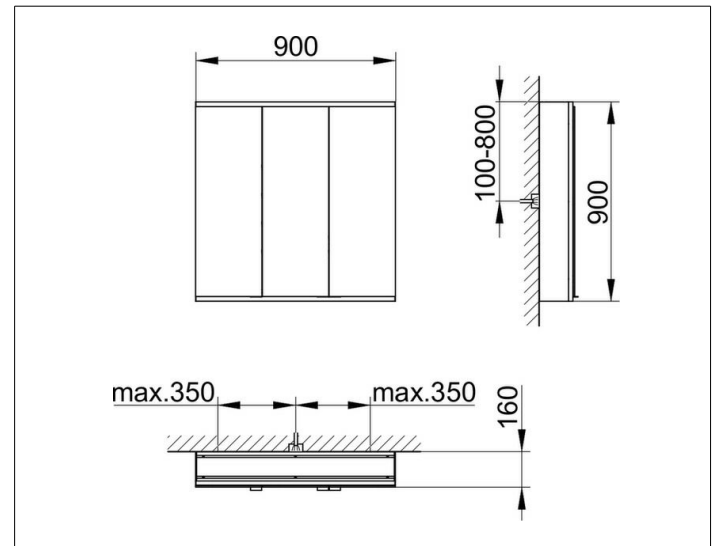

Royal Modular 2.0
800311091100200 Spiegelschrank

PRODUKT

ZEICHNUNG

EEK: C ,

OBERFLÄCHE

silber-eloxiert

ABMESSUNG

900 x 900 x 160 mm