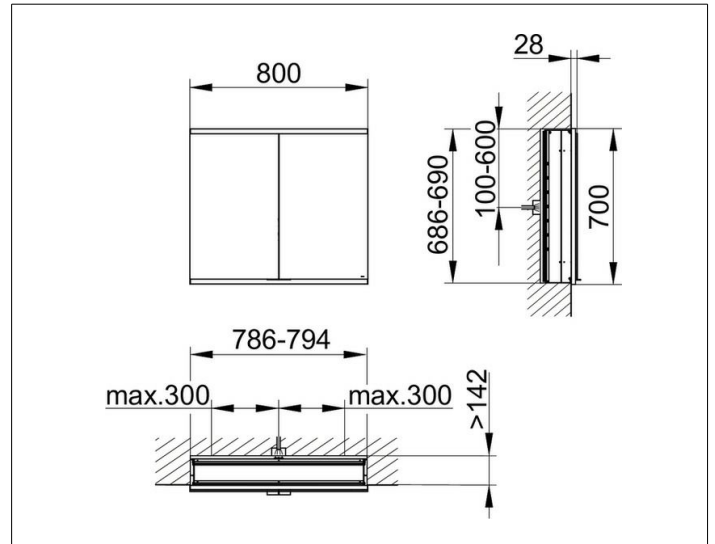

Royal Modular 2.0
800210080100200 Spiegelschrank

PRODUKT

ZEICHNUNG

EEK: C ,

OBERFLÄCHE

silber-eloxiert

ABMESSUNG

800 x 700 x 160 mm