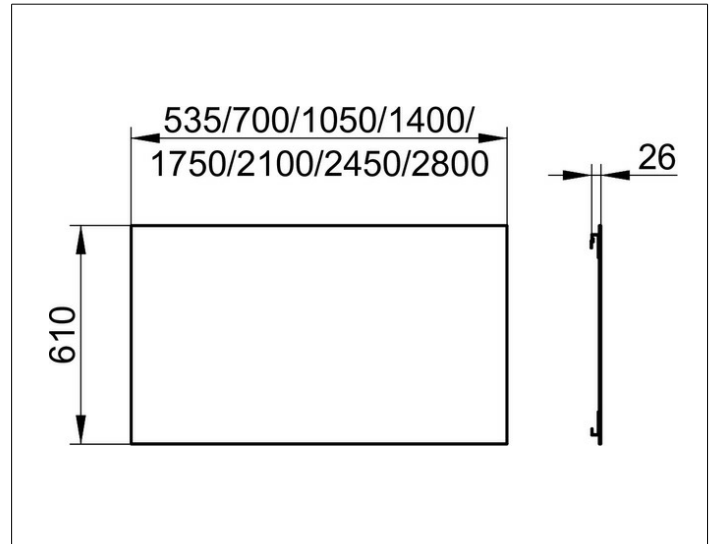

Edition 11

11195002000 Kristallspiegel

PRODUKT

ZEICHNUNG

AUSSCHREIBUNGSTEXT

KEUCO EDITION 11 crystal mirror 11195002000
timeless crystal mirror
exterior measurement: 41-5/16" x 24" x 1", the mirror is hidden fixed

ABMESSUNG

1050 x 610 x 26 mm