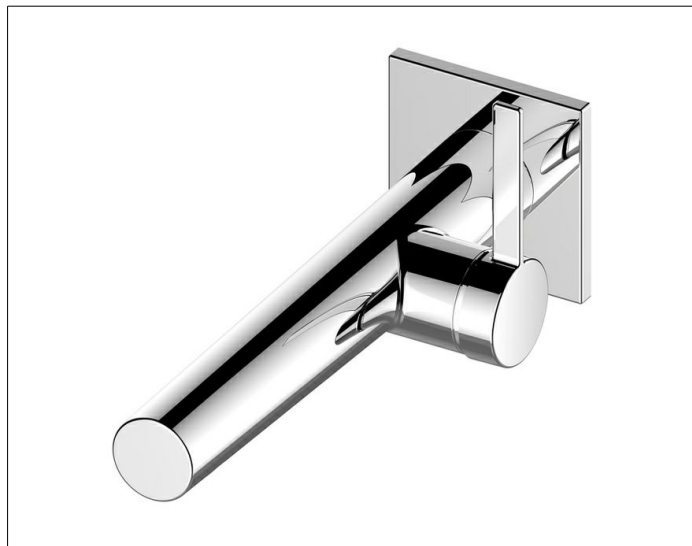

IXMO

59516170102 Einhebel-Waschtischmischer

PRODUKT

ZEICHNUNG

PRODUKTBESCHREIBUNG

für UP Montage, DN 15, mit eckiger Rosette,
Mischwasserkartusche mit keramischen Dichtscheiben
Luftsprudler SLIM SSR M 24x1, Strahlwinkel verstellbar
Durchflussbegrenzung auf 7,6 l/min.
passend für Grundkörper Art.-Nr. 59916 000075
geräuschgeprüft

OBERFLÄCHE

Aluminium-finish

ABMESSUNG

Ausladung 165 mm/IXMO Pure

AUSSCHREIBUNGSTEXT

KEUCO Einhebel-Waschtischmischer 59516170102
Einhebel-Waschtischmischer in Aluminium-finish,
aus entzinkungsarmen Messing,
für UP-Montage, mit eckiger Rosette,
hochwertige Mischwasserkartusche mit
keramischen Dichtscheiben,
Betätigungshebel aus Metall,
Rosette 72 x 72 mm, Stärke 6 mm,
Auslaufdurchmesser 36 mm,
Grundkörperdurchmesser 88 mm (inkl. Hebeleinheit),
Gesamtausladung 187 mm, Wasseraustritt bei 165 mm,
Luftsprudler M24x1, Strahlwinkel verstellbar +/-8°
Durchflussbegrenzung auf 7,6 l/min.

Hinweis:
passender Grundkörper 59916000075