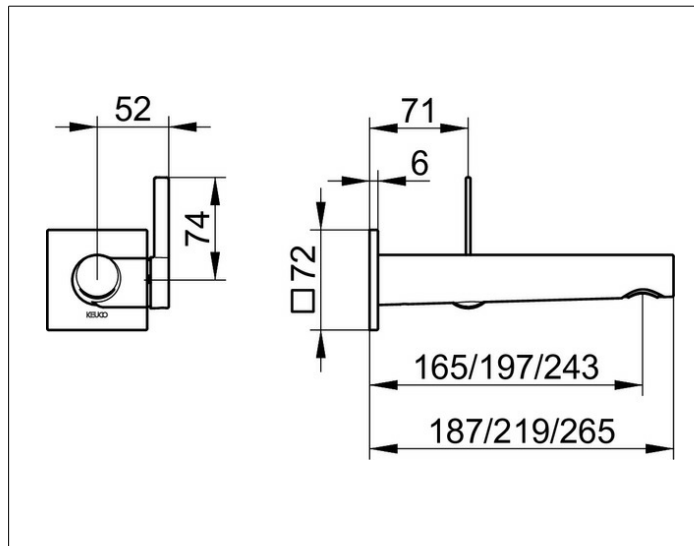

IXMO

59516170102 Einhebel-Waschtischmischer

PRODUKT

ZEICHNUNG

PRODUKTBESCHREIBUNG

für UP Montage, DN 15, mit eckiger Rosette,
Mischwasserkartusche mit keramischen Dichtscheiben
Luftsprudler SLIM SSR M 24x1, Strahlwinkel verstellbar
Durchflussbegrenzung auf 7,6 l/min.
passend für Grundkörper Art.-Nr. 59916 000075
geräuschgeprüft

OBERFLÄCHE

Aluminium-finish

ABMESSUNG

Ausladung 165 mm/IXMO Pure

AUSSCHREIBUNGSTEXT

KEUCO Einhebel-Waschtischmischer 59516170102
Einhebel-Waschtischmischer in Aluminium-finish,
aus entzinkungsarmen Messing,
für UP-Montage, mit eckiger Rosette,
hochwertige Mischwasserkartusche mit
keramischen Dichtscheiben,
Betätigungshebel aus Metall,
Rosette 72 x 72 mm, Stärke 6 mm,
Auslaufdurchmesser 36 mm,
Grundkörperdurchmesser 88 mm (inkl. Hebeleinheit),
Gesamtausladung 187 mm, Wasseraustritt bei 165 mm,
Luftsprudler M24x1, Strahlwinkel verstellbar +/-8°
Durchflussbegrenzung auf 7,6 l/min.

Hinweis:
passender Grundkörper 59916000075