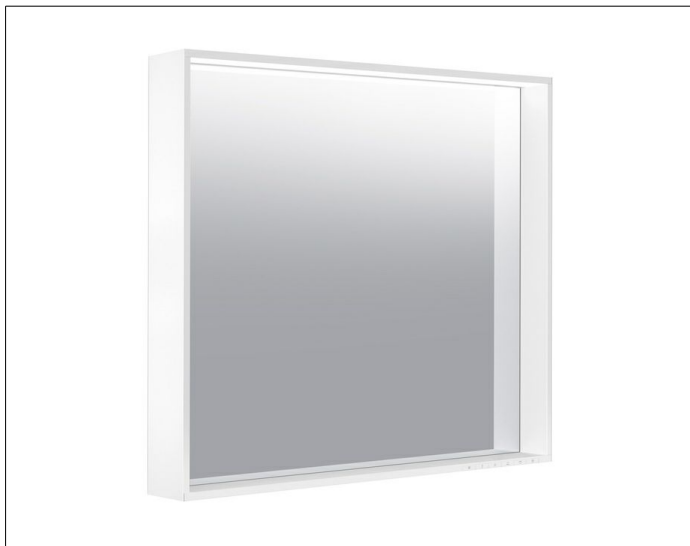

X-Line

33298182503 Lichtspiegel

PRODUKT

ZEICHNUNG

PRODUKTBESCHREIBUNG

mit Spiegelheizung (mittig platziert),
 stufenlos einstellbare Lichtfarbe von 2700 Kelvin (warmweiß)
 bis 6500 Kelvin (Tageslicht)
 umlaufender Aluminium-Rahmen, lackiert
 Bedienung:
 Tastenfeld mit kapazitiver Touch-Sensorik,
 DALI-steuerbar
 Spiegelheizung:
 Optische Anzeige der Aufheizphase,
 automatische Abschaltung nach 20 Minuten
 Beleuchtung:
 LED (Lebensdauer > 30.000 Stunden),
 Hauptlicht (Ober- und Wandbeleuchtung) und
 Waschtischbeleuchtung separat stufenlos dimmbar
 sowie ein-/ausschaltbar
 EEK: C ,

OBERFLÄCHE

cashmere

ABMESSUNG

800 x 700 x 105 mm