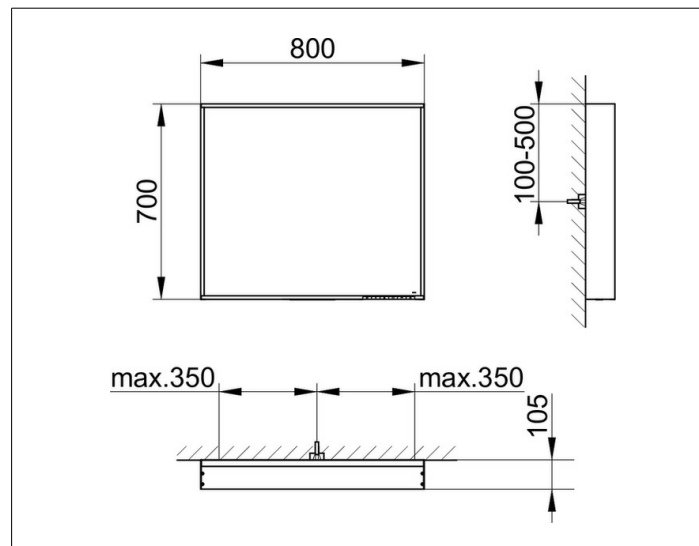

X-Line

33298182503 Lichtspiegel

PRODUKT

ZEICHNUNG

PRODUKTBESCHREIBUNG

mit Spiegelheizung (mittig platziert),
 stufenlos einstellbare Lichtfarbe von 2700 Kelvin (warmweiß)
 bis 6500 Kelvin (Tageslicht)
 umlaufender Aluminium-Rahmen, lackiert
 Bedienung:
 Tastenfeld mit kapazitiver Touch-Sensorik,
 DALI-steuerbar
 Spiegelheizung:
 Optische Anzeige der Aufheizphase,
 automatische Abschaltung nach 20 Minuten
 Beleuchtung:
 LED (Lebensdauer > 30.000 Stunden),
 Hauptlicht (Ober- und Wandbeleuchtung) und
 Waschtischbeleuchtung separat stufenlos dimmbar
 sowie ein-/ausschaltbar
 EEK: C ,

OBERFLÄCHE

cashmere

ABMESSUNG

800 x 700 x 105 mm