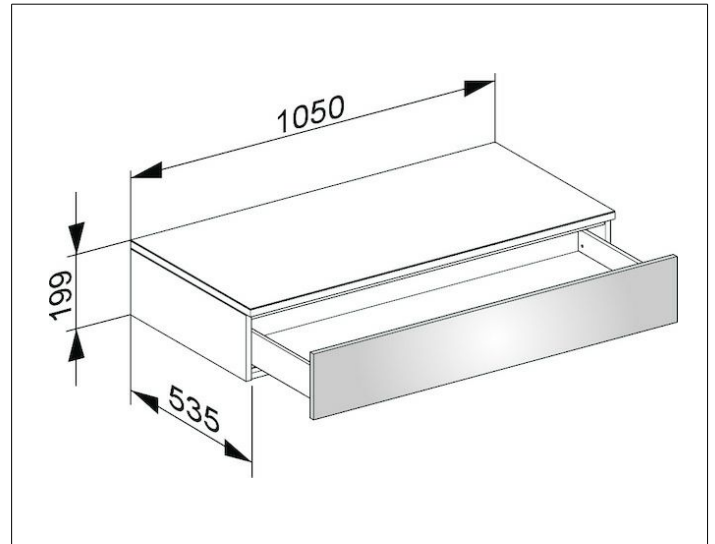

Edition 400

3175040000 Sideboard

**PRODUKT**

**ZEICHNUNG**

**OBERFLÄCHE**

weiß Hochglanz/Glas weiß klar

**ABMESSUNG**

1050 x 199 x 535 mm