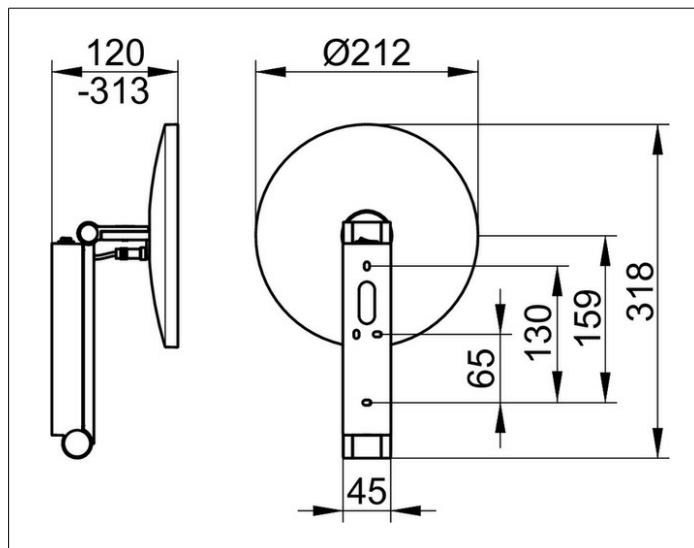

Kosmetikspiegel

17612179004 Kosmetikspiegel

PRODUKT

ZEICHNUNG

PRODUKTBESCHREIBUNG

beleuchtet, 1 Lichtfarbe 6500 Kelvin (Tageslicht),
 Bedienung über Wippschalter,
 an dreidimensional verstellbarem Schwenkarm,
 Spiegel einseitig, Vergrößerungsfaktor x 5
 Bedienung:
 mit integriertem Wippschalter
 Stromversorgung:
 12 V Netzteil im Wandarm integriert,
 Eingangsbereich 220 - 240 V
 Beleuchtung:
 LED 4,5 Watt (Lebensdauer > 50.000 Stunden)
 EEK: D , 5 kWh/1000h

OBERFLÄCHE

Aluminium-finish

ABMESSUNG

mit Wippschalter

AUSSCHREIBUNGSTEXT

KEUCO iLook_move Kosmetikspiegel, 17612179004
 hochwertiger Kosmetikspiegel, rund,
 in Aluminium-finish, beleuchtet,
 an Schwenkarm aus einem stabilen,
 rechteckigen Metallprofil mit verdeckten Hochleistungsscharnieren,
 flächige Wandmontage mit 4 Befestigungspunkten
 zur optimalen Lastverteilung,
 dreidimensional verstellbar, Spiegel einseitig konkav,
 Vergrößerungsfaktor x 5,
 12V Netzteil und Wipp-Schalter im Wandteil integriert,
 Eingangsbereich 220-240 V,
 Verkabelung im Schwenkarm integriert,
 Beleuchtung: 1 x 4,5 Watt LED (wartungsfrei),
 Verbrauch im Standby: 0 Watt,
 1 Lichtfarbe: 6500 Kelvin (Tageslicht),
 Höhe der Wandbefestigung ca. 200 mm Breite ca. 45 mm,
 maximale Höhe ca. 500 mm,
 Außendurchmesser 212 mm, maximale Ausladung ca. 313 mm,
 der Kosmetikspiegel wird verdeckt angebracht,
 Lieferung inkl. korrosionsfreiem Befestigungsmaterial