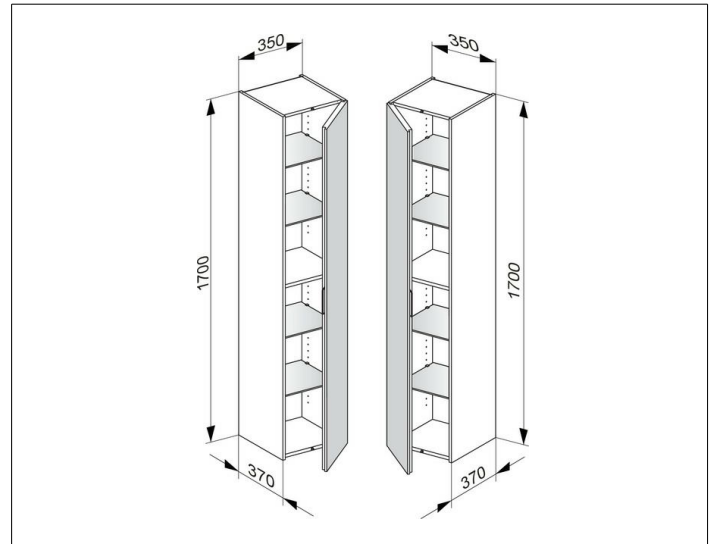

Edition 11

31330850002 Hochschrank

**PRODUKT**

**ZEICHNUNG**

**OBERFLÄCHE**

Tabak-Eiche Furnier/Tabak-Eiche Furnier

**ABMESSUNG**

350 x 1700 x 370 mm