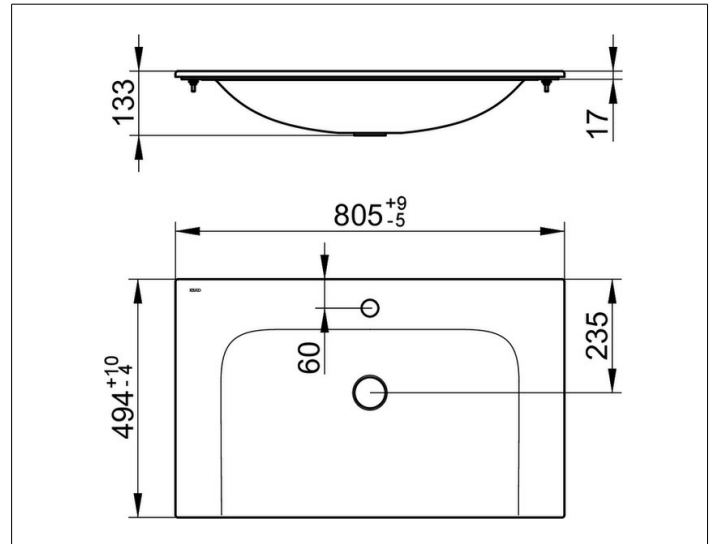

X-Line

33160318001 Keramik-Waschtisch

PRODUKT

ZEICHNUNG

PRODUKTBESCHREIBUNG

für 1-Loch Armaturen geeignet,
komplett mit Ab- und Überlaufsystem Clou,
mit Oberflächenversiegelung CleanPlus

OBERFLÄCHE

weiß

ABMESSUNG

805 x 17 x 494 mm