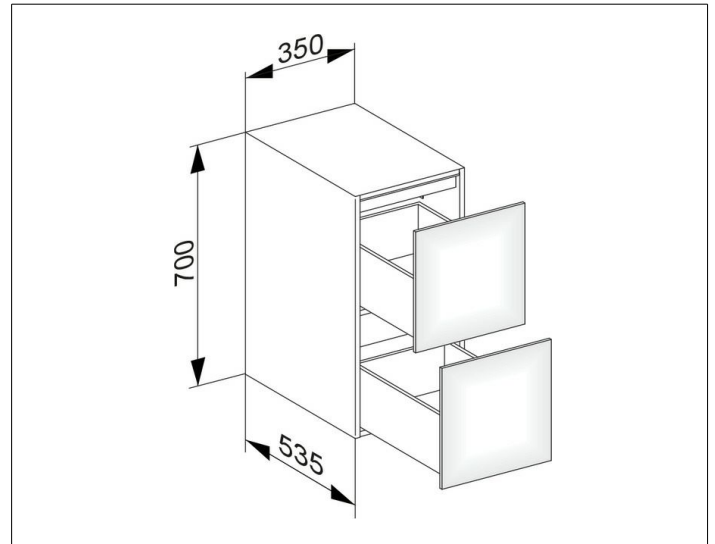

Edition 11

31321390100 Sideboard

**PRODUKT**

**ZEICHNUNG**

EEK: F , 2 kWh/1000h

**OBERFLÄCHE**

anthrazit/anthrazit

**ABMESSUNG**

350 x 700 x 535 mm